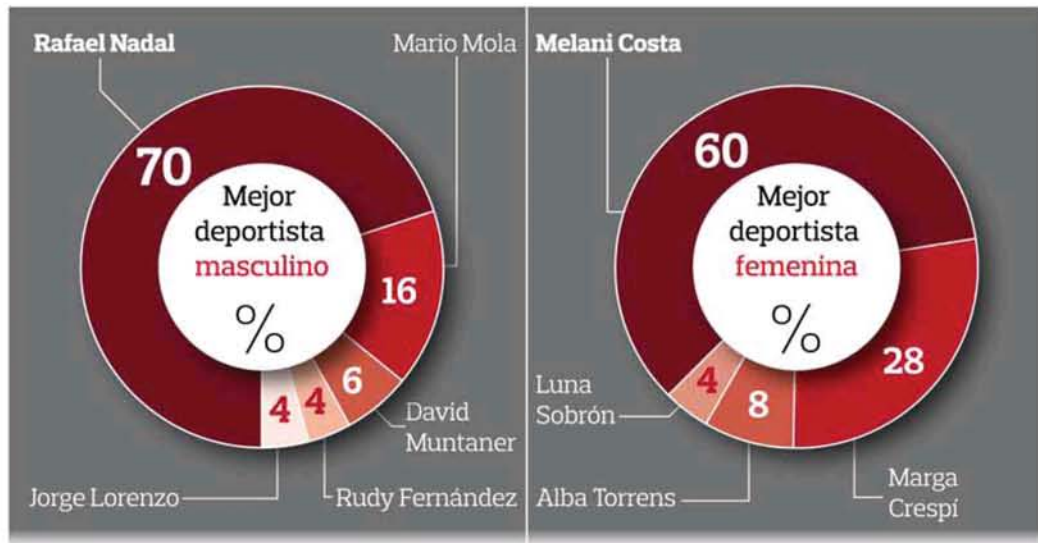

Fernando Gilet
 Presidente del IME

1. David Muntaner
2. Marga Crespi
3. Bahía San Agustín
4. Nico López

Vicenç Reynés
 Ciclista

1. Rafael Nadal
2. Marga Crespi
3. Bahía San Agustín
4. Toni Nadal

Brigit Yagüe
 Taekwondista

1. Rafael Nadal
2. Melani Costa
3. Xelska
4. Toni Nadal

Moisés Sánchez
 Técnico de lucha

1. Rafael Nadal
2. Marga Crespi
3. Xelska
4. Toni Nadal

Xavi Torres
 Nadador

1. Mario Mola
2. Marga Crespi
3. Atlètic Balears
4. Nico López

Pedro Vallcaneras
 Piloto de motociclismo

1. Rafael Nadal
2. Marga Crespi
3. Xelska
4. Toni Nadal

Xavi Sastre
 Dtor. Deportivo B. San Agustín

1. Rafael Nadal
2. Alba Torrens
3. Bahía San Agustín
4. Maties Cerdà